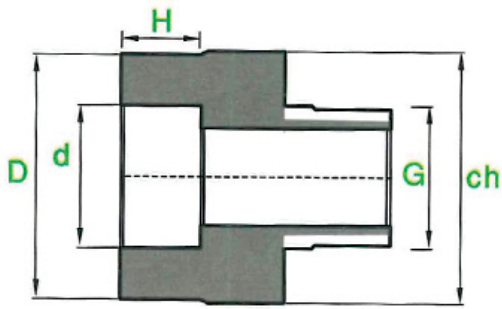

Threaded Coupling- Female / جلبة سن انثى بصامولة ربط

Item NO.	Normal size	d m m	D m m	H m m	G inch	ch m m
1	50 x 1 1/2"	49.2	69.4	23.5	1 1/2	74
2	63 x 1 1/2"	62.1	87.5	27.5	1.2	74
3	63 x 2"	62.1	87.5	27.5	2	88

Threaded Coupling-Female / جلبة سن انثى

Item NO.	Normal size	d m m	D m m	H m m	G inch	ch m m
1	20 x 1/2"	19.3	27.5	14.5	1/2	37
2	25 x 1/2"	24.3	34.5	16	1/2	37
3	20 x 3/4"	19.3	27.5	14.5	3/4	44
4	25 x 3/4"	24.3	34.5	16	3/4	44
5	25 x 1"	24.3	34.5	16	1	51
6	32 x 3/4"	31.3	44.3	18	3/4	44
7	32 x 1"	31.3	44.3	18	1	51
8	40 x 1 1/4"	39.2	55.4	20.5	1 1/4	65

Threaded Coupling- Male / جلبة سن ذكر بصامولة ربط

Item NO.	Normal size	d m m	D m m	H m m	G inch	ch m m
1	50 x 1 1/2"	49.2	69.4	23.5	1 1/2	74
2	63 x 1 1/2"	62.1	87.5	27.5	1.5	74
3	63 x 2"	62.1	87.5	27.5	2	88
4	75 x 2 1/2"	73.7	98.7	30	2 1/2	104