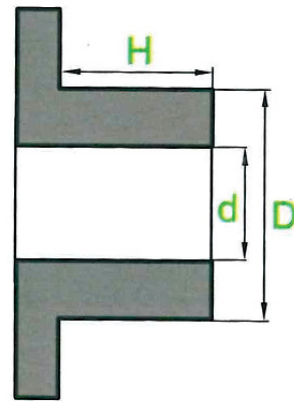

Item NO.	Normal size	d m m	D m m	H m m	G inch	ch m m
1	20 x 1/2"	19.3	27.5	14.5	1/2	37
2	25 x 1/2"	24.3	34.5	16	1/2	37
3	25 x 3/4"	24.3	34.5	16	3/4	44
4	32 x 3/4"	31.3	44.3	18	3/4	51
5	32x 1"	31.3	44.3	18	1	51

Bridge with socket / كرنك بجلبة

Item NO.	Normal size	d m m	D m m	L m m
1	20	19.3	27.5	82
2	25	24.3	34.5	98.0

Double Union Ball Valve / محبس 2 لاکور

Item NO.	Normal size	d m m	D m m	H m m
1	20 x 1/2"	19.3	27.5	14.5
2	25 x 3/4"	24.3	34.5	16
3	32 x 1"	31.3	44.3	18
4	40 x 1 1/4"	39.2	55.4	20.5
5	50 x 1 1/2"	49.2	69.4	23.5
6	63 x 2"	62.1	87.5	27.5
7	75 x 2 1/2"	73.7	98.7	30
8	90 x 3"	88.5	118.5	33.0
9	110 x 4"	108.3	144.9	37

Bridge / كرنك مصنع

Item NO.	Normal size	de mm	Z mm	L mm	H mm
1	20	20	300	200	45
2	25	25	300	200	55.0
3	32	32	300	200	65

Female Union / لاکور سن انثی

Item NO.	Normal size	d m m	D m m	H m m
1	20 x 1/2"	19.3	27.5	14.5
2	25 x 3/4"	24.3	34.5	16.0
3	32 x 1"	31.3	44.3	18
4	50 x 1 1/2"	49.2	69.4	23.5
5	63 x 2"	62.1	87.5	27.5

Male Union / لاکور سن ذکر

Item NO.	Normal size	d m m	D m m	H m m
1	20 x 1/2"	19.3	27.5	14.5
2	25 x 3/4"	24.3	34.5	16.0
3	32 x 1"	31.3	44.3	18
4	50 x 1 1/2"	49.2	69.4	23.5
5	63 x 2"	62.1	87.5	27.5