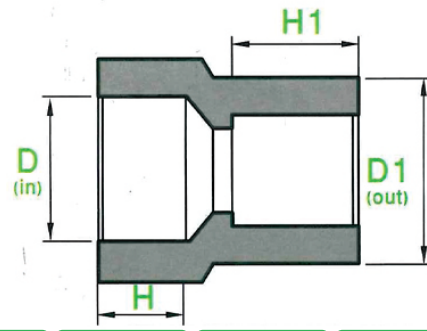

Reducer / مسلوب لحام

Item NO.	Normal size	d m m	D m m	H m m	H 1 m m
1	25 / 20	20	25	14.5	16
2	32 / 20	20	32	14.5	18
3	32 / 25	25	32	16	18
4	40 / 20	20	40	14.5	20.5
5	50 / 20	20	50	14.5	23.5
6	50 / 25	25	50	16	23.5
7	50 / 32	32	50	18	23.5
8	63 / 20	20	63	14.5	23.5
9	75 / 50	50	75	23.5	30
10	75 / 63	63	75	27.5	30
11	90 / 75	75	90	30	33
12	110 / 63	63	110	27.5	37
13	110 / 90	90	110	33	37