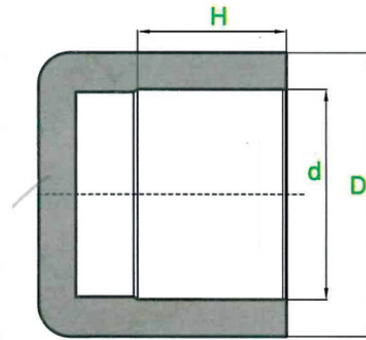

Item NO.	Normal size	d m m	D m m	H m m	G inch	ch m m
1	20 x 1/2"	19.3	27.5	14.5	1/2	37
2	25 x 1/2"	24.3	34.5	16	1/2	37
3	25 x 3/4"	24.3	34.5	16	3/4	44
4	32 x 3/4"	31.3	44.3	18	3/4	51
5	32x 1"	31.3	44.3	18	1	51

تى مسلوب لحام / Tee Reducer

Item NO.	Normal size	d m m	d 1 m m	D m m	D 1 m m	H m m	H 1 m m
1	25 x 20	24.3	19.3	34.5	27.5	16	14.5
2	32 x 20	31.3	19.3	44.3	27.5	18	14.5
3	32 x 25	31.3	24.3	44.3	34.5	18	16
4	40 x 25	39.2	24.3	55.4	34.5	20.5	16
5	40 x 32	39.2	31.3	55.4	44.3	20.5	18
6	50 x 25	49.2	24.3	69.4	34.5	23.5	16
7	50 x 32	49.2	31.3	69.4	44.3	23.5	18
8	50 x 40	49.2	39.2	69.4	55.4	23.5	20.5
9	63 x 25	62.1	24.3	87.5	34.5	27.5	16
10	63 x 32	62.1	31.3	87.5	44.3	27.5	18
11	63 x 40	62.1	39.2	87.5	55.4	27.5	20.5
12	63 x 50	62.1	49.2	87.5	69.4	27.5	23.5
13	75 x 40	73.7	39.2	98.7	55.4	30	20.5
14	75 x 50	73.7	49.2	98.7	69.4	30	30
15	75 x 63	73.7	62.1	98.7	87.5	30	27.5
16	90 x 40	88.5	39.2	118.5	55.4	33	20.5
17	90 x 50	88.5	49.2	118.5	69.4	33	23.5
18	90 x 63	88.5	62.1	118.5	87.5	33	27.5
19	90 x 75	88.5	73.7	118.5	98.7	33	23.5
20	110 x 50	108.3	49.2	144.9	69.4	37	30
21	110 x 63	108.3	62.1	144.9	87.5	37	27.5
22	110 x 75	108.3	73.7	144.9	98.7	37	23.5
23	110 x 90	108.3	88.5	144.9	118.5	37	33

طبة اختبار / Test Cap

Item NO.	inch	D m m	G inch	L m m
1	1/2"	30	1/2	80

طبة نهاية خط / End Cap

Item NO.	Normal size	d m m	D m m	H m m
1	20	19.3	27.5	14.5
2	25	24.3	34.5	16.0
3	32	31.3	44.3	18
4	40	39.2	55.4	20.5
5	50	49.2	69.4	23.5
6	63	62.1	87.5	27.5
7	75	73.7	98.7	30
8	90	88.5	118.5	33.0
9	110	108.3	144.9	37

Bridge with socket / كرنك بجلبة

Item NO.	Normal size	d m m	D m m	L m m
1	20	19.3	27.5	82
2	25	24.3	34.5	98.0

Double Union Ball Valve / محبس 2 لاکور

Item NO.	Normal size	d m m	D m m	H m m
1	20 x 1/2"	19.3	27.5	14.5
2	25 x 3/4"	24.3	34.5	16
3	32 x 1"	31.3	44.3	18
4	40 x 1 1/4"	39.2	55.4	20.5
5	50 x 1 1/2"	49.2	69.4	23.5
6	63 x 2"	62.1	87.5	27.5
7	75 x 2 1/2"	73.7	98.7	30
8	90 x 3"	88.5	118.5	33.0
9	110 x 4"	108.3	144.9	37