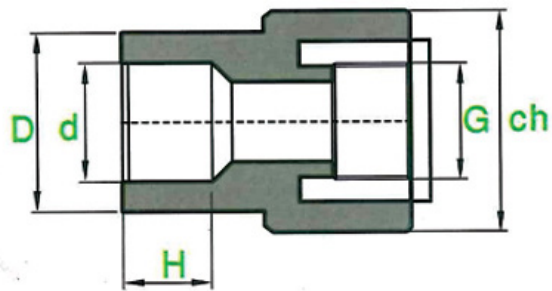

كوع لحام 45° / ٤٥° ELbow

Item NO.	Normal size	d m m	D m m	H m m
1	20	19.3	27.5	14.5
2	25	24.3	34.5	16
3	32	31.3	44.3	18
4	40	39.2	55.4	20.5
5	50	49.2	69.4	23.5
6	63	62.1	87.5	27.5
7	75	73.7	98.7	30
8	90	88.5	118.5	33
9	110	108.3	144.9	37

Threaded Coupling- Female / جلبة سن انثى بصامولة ربط

Item NO.	Normal size	d m m	D m m	H m m	G inch	ch m m
1	50 x 1 1/2"	49.2	69.4	23.5	1 1/2	74
2	63 x 1 1/2"	62.1	87.5	27.5	1.2	74
3	63 x 2"	62.1	87.5	27.5	2	88

Threaded Coupling-Female / جلبة سن انثى

Item NO.	Normal size	d m m	D m m	H m m	G inch	ch m m
1	20 x 1/2"	19.3	27.5	14.5	1/2	37
2	25 x 1/2"	24.3	34.5	16	1/2	37
3	20 x 3/4"	19.3	27.5	14.5	3/4	44
4	25 x 3/4"	24.3	34.5	16	3/4	44
5	25 x 1"	24.3	34.5	16	1	51
6	32 x 3/4"	31.3	44.3	18	3/4	44
7	32 x 1"	31.3	44.3	18	1	51
8	40 x 1 1/4"	39.2	55.4	20.5	1 1/4	65