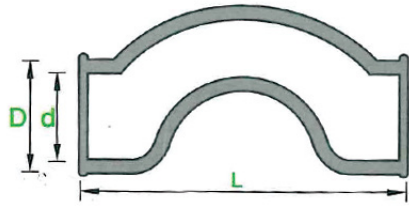

تى مسلوب لحام / Tee Reducer

Item NO.	Normal size	d m m	d 1 m m	D m m	D 1 m m	H m m	H 1 m m
1	25 x 20	24.3	19.3	34.5	27.5	16	14.5
2	32 x 20	31.3	19.3	44.3	27.5	18	14.5
3	32 x 25	31.3	24.3	44.3	34.5	18	16
4	40 x 25	39.2	24.3	55.4	34.5	20.5	16
5	40 x 32	39.2	31.3	55.4	44.3	20.5	18
6	50 x 25	49.2	24.3	69.4	34.5	23.5	16
7	50 x 32	49.2	31.3	69.4	44.3	23.5	18
8	50 x 40	49.2	39.2	69.4	55.4	23.5	20.5
9	63 x 25	62.1	24.3	87.5	34.5	27.5	16
10	63 x 32	62.1	31.3	87.5	44.3	27.5	18
11	63 x 40	62.1	39.2	87.5	55.4	27.5	20.5
12	63 x 50	62.1	49.2	87.5	69.4	27.5	23.5
13	75 x 40	73.7	39.2	98.7	55.4	30	20.5
14	75 x 50	73.7	49.2	98.7	69.4	30	30
15	75 x 63	73.7	62.1	98.7	87.5	30	27.5
16	90 x 40	88.5	39.2	118.5	55.4	33	20.5
17	90 x 50	88.5	49.2	118.5	69.4	33	23.5
18	90 x 63	88.5	62.1	118.5	87.5	33	27.5
19	90 x 75	88.5	73.7	118.5	98.7	33	23.5
20	110 x 50	108.3	49.2	144.9	69.4	37	30
21	110 x 63	108.3	62.1	144.9	87.5	37	27.5
22	110 x 75	108.3	73.7	144.9	98.7	37	23.5
23	110 x 90	108.3	88.5	144.9	118.5	37	33

طبة اختبار / Test Cap

Item NO.	inch	D m m	G inch	L m m
1	1/2"	30	1/2	80

طبة نهاية خط / End Cap

Item NO.	Normal size	d m m	D m m	H m m
1	20	19.3	27.5	14.5
2	25	24.3	34.5	16.0
3	32	31.3	44.3	18
4	40	39.2	55.4	20.5
5	50	49.2	69.4	23.5
6	63	62.1	87.5	27.5
7	75	73.7	98.7	30
8	90	88.5	118.5	33.0
9	110	108.3	144.9	37

Bridge with socket / كرنك بجلبة

Item NO.	Normal size	d m m	D m m	L m m
1	20	19.3	27.5	82
2	25	24.3	34.5	98.0

Double Union Ball Valve / محبس 2 لاکور

Item NO.	Normal size	d m m	D m m	H m m
1	20 x 1/2"	19.3	27.5	14.5
2	25 x 3/4"	24.3	34.5	16
3	32 x 1"	31.3	44.3	18
4	40 x 1 1/4"	39.2	55.4	20.5
5	50 x 1 1/2"	49.2	69.4	23.5
6	63 x 2"	62.1	87.5	27.5
7	75 x 2 1/2"	73.7	98.7	30
8	90 x 3"	88.5	118.5	33.0
9	110 x 4"	108.3	144.9	37