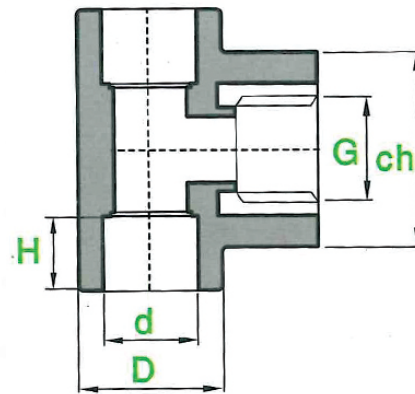

Elbow with brass insert / كوع سن انشى بقاعدة تثبيت

Item NO.	Normal size	d m m	D m m	H m m	G inch	ch m m
1	25 x 1/2"	24.3	34.5	16	1/2	37

Threaded Elbow Female / كوع سن انشى

Item NO.	Normal size	d m m	D m m	H m m	G inch	ch m m
1	20 x 1/2"	19.3	27.5	14.5	1/2	37
2	25 x 1/2"	24.3	34.5	16	1/2	37
3	25 x 3/4"	24.3	34.5	16	3/4	44
4	32 x 3/4"	31.3	44.3	18	3/4	51
5	32 x 1"	31.3	44.3	18	1	51

Threaded Elbow - Male / كوع سن ذكر

Item NO.	Normal size	d m m	D m m	H m m	G inch	ch m m
1	20 x 1/2"	19.3	27.5	14.5	1/2	37
2	25 x 3/4"	24.3	34.5	16	3/4	44
3	32 x 1"	31.3	44.3	18	1	51

Valve / محبس دفن

Item NO.	Normal size	d m m	D m m	H m m	G inch
1	20 x 3/4"	19.3	27.5	14.5	3/4
2	25 x 3/4"	24.3	34.5	16	3/4
3	32 x 3/4"	31.3	44.3	18	3/4

Threaded Tee - Male/ تی سن ذکر

Item NO.	Normal size	d m m	D m m	H m m	G inch	ch m m
1	20 x 1/2"	19.3	27.5	14.5	1/2	37
2	25 x 3/4"	24.3	34.5	16	3/4	44
3	32 x 1"	31.3	44.3	18	1	51

Threaded Tee - Female/ تی سن انثی

Item NO.	Normal size	d m m	D m m	H m m	G inch	ch m m
1	20 x 1/2"	19.3	27.5	14.5	1/2	37
2	25 x 1/2"	24.3	34.5	16	1/2	37
3	25 x 3/4"	24.3	34.5	16	3/4	44
4	32 x 3/4"	31.3	44.3	18	3/4	51
5	32x 1"	31.3	44.3	18	1	51