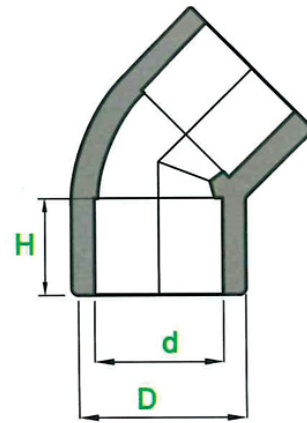

Socket / جلبة لحام

Item NO.	Normal size	d m m	D m m	H m m
1	20	19.3	27.5	14.5
2	25	24.3	34.5	16
3	32	31.3	44.3	18
4	40	39.2	55.4	20.5
5	50	49.2	69.4	23.5
6	63	62.1	87.5	27.5
7	75	73.7	98.7	30
8	90	88.5	118.5	33
9	110	108.3	144.9	37

Elbow 90° / كوع لحام ٩٠°

Item NO.	Normal size	d m m	D m m	H m m
1	20	19.3	27.5	14.5
2	25	24.3	34.5	16
3	32	31.3	44.3	18
4	40	39.2	55.4	20.5
5	50	49.2	69.4	23.5
6	63	62.1	87.5	27.5
7	75	73.7	98.7	30
8	90	88.5	118.5	33
9	110	108.3	144.9	37

تي لحام / Tee

Item NO.	Normal size	d m m	D m m	H m m
1	20	19.3	27.5	14.5
2	25	24.3	34.5	16
3	32	31.3	44.3	18
4	40	39.2	55.4	20.5
5	50	49.2	69.4	23.5
6	63	62.1	87.5	27.5
7	75	73.7	98.7	30
8	90	88.5	118.5	33
9	110	108.3	144.9	37

كوع لحام 45° / ٤٥° ELbow

Item NO.	Normal size	d m m	D m m	H m m
1	20	19.3	27.5	14.5
2	25	24.3	34.5	16
3	32	31.3	44.3	18
4	40	39.2	55.4	20.5
5	50	49.2	69.4	23.5
6	63	62.1	87.5	27.5
7	75	73.7	98.7	30
8	90	88.5	118.5	33
9	110	108.3	144.9	37