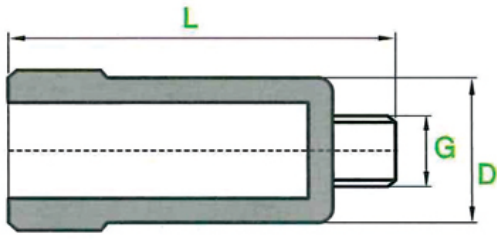

طبة اختبار / Test Cap

Item NO.	inch	D m m	G inch	L m m
1	1/2"	30	1/2	80