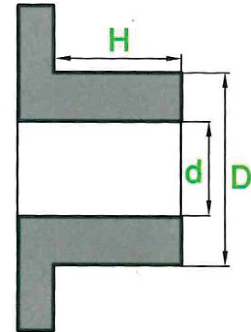

Item NO.	Normal size	d m m	D m m	H m m	G inch	ch m m
1	20 x 1/2"	19.3	27.5	14.5	1/2	37
2	25 x 1/2"	24.3	34.5	16	1/2	37
3	25 x 3/4"	24.3	34.5	16	3/4	44
4	32 x 3/4"	31.3	44.3	18	3/4	51
5	32x 1"	31.3	44.3	18	1	51

تى مسلوب لحام / Tee Reducer

Item NO.	Normal size	d m m	d 1 m m	D m m	D 1 m m	H m m	H 1 m m
1	25 x 20	24.3	19.3	34.5	27.5	16	14.5
2	32 x 20	31.3	19.3	44.3	27.5	18	14.5
3	32 x 25	31.3	24.3	44.3	34.5	18	16
4	40 x 25	39.2	24.3	55.4	34.5	20.5	16
5	40 x 32	39.2	31.3	55.4	44.3	20.5	18
6	50 x 25	49.2	24.3	69.4	34.5	23.5	16
7	50 x 32	49.2	31.3	69.4	44.3	23.5	18
8	50 x 40	49.2	39.2	69.4	55.4	23.5	20.5
9	63 x 25	62.1	24.3	87.5	34.5	27.5	16
10	63 x 32	62.1	31.3	87.5	44.3	27.5	18
11	63 x 40	62.1	39.2	87.5	55.4	27.5	20.5
12	63 x 50	62.1	49.2	87.5	69.4	27.5	23.5
13	75 x 40	73.7	39.2	98.7	55.4	30	20.5
14	75 x 50	73.7	49.2	98.7	69.4	30	30
15	75 x 63	73.7	62.1	98.7	87.5	30	27.5
16	90 x 40	88.5	39.2	118.5	55.4	33	20.5
17	90 x 50	88.5	49.2	118.5	69.4	33	23.5
18	90 x 63	88.5	62.1	118.5	87.5	33	27.5
19	90 x 75	88.5	73.7	118.5	98.7	33	23.5
20	110 x 50	108.3	49.2	144.9	69.4	37	30
21	110 x 63	108.3	62.1	144.9	87.5	37	27.5
22	110 x 75	108.3	73.7	144.9	98.7	37	23.5
23	110 x 90	108.3	88.5	144.9	118.5	37	33

طبة اختبار / Test Cap

Item NO.	inch	D m m	G inch	L m m
1	1/2"	30	1/2	80

طبة نهاية خط / End Cap

Item NO.	Normal size	d m m	D m m	H m m
1	20	19.3	27.5	14.5
2	25	24.3	34.5	16.0
3	32	31.3	44.3	18
4	40	39.2	55.4	20.5
5	50	49.2	69.4	23.5
6	63	62.1	87.5	27.5
7	75	73.7	98.7	30
8	90	88.5	118.5	33.0
9	110	108.3	144.9	37

Bridge with socket / كرنك بجلبة

Item NO.	Normal size	d m m	D m m	L m m
1	20	19.3	27.5	82
2	25	24.3	34.5	98.0

Double Union Ball Valve / محبس 2 لاکور

Item NO.	Normal size	d m m	D m m	H m m
1	20 x 1/2"	19.3	27.5	14.5
2	25 x 3/4"	24.3	34.5	16
3	32 x 1"	31.3	44.3	18
4	40 x 1 1/4"	39.2	55.4	20.5
5	50 x 1 1/2"	49.2	69.4	23.5
6	63 x 2"	62.1	87.5	27.5
7	75 x 2 1/2"	73.7	98.7	30
8	90 x 3"	88.5	118.5	33.0
9	110 x 4"	108.3	144.9	37