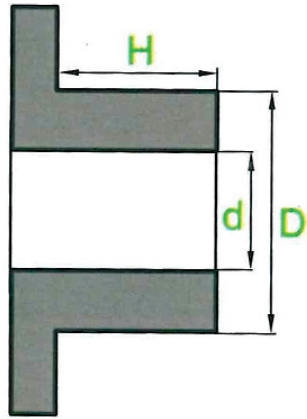

طبة اختبار / Test Cap

Item NO.	inch	D m m	G inch	L m m
1	1/2"	30	1/2	80

طبة نهاية خط / End Cap

Item NO.	Normal size	d m m	D m m	H m m
1	20	19.3	27.5	14.5
2	25	24.3	34.5	16.0
3	32	31.3	44.3	18
4	40	39.2	55.4	20.5
5	50	49.2	69.4	23.5
6	63	62.1	87.5	27.5
7	75	73.7	98.7	30
8	90	88.5	118.5	33.0
9	110	108.3	144.9	37

Bridge with socket / كرنك بجلبة

Item NO.	Normal size	d m m	D m m	L m m
1	20	19.3	27.5	82
2	25	24.3	34.5	98.0

Double Union Ball Valve / محبس 2 لاکور

Item NO.	Normal size	d m m	D m m	H m m
1	20 x 1/2"	19.3	27.5	14.5
2	25 x 3/4"	24.3	34.5	16
3	32 x 1"	31.3	44.3	18
4	40 x 1 1/4"	39.2	55.4	20.5
5	50 x 1 1/2"	49.2	69.4	23.5
6	63 x 2"	62.1	87.5	27.5
7	75 x 2 1/2"	73.7	98.7	30
8	90 x 3"	88.5	118.5	33.0
9	110 x 4"	108.3	144.9	37

Bridge / كرنك مصنع

Item NO.	Normal size	de mm	Z mm	L mm	H mm
1	20	20	300	200	45
2	25	25	300	200	55.0
3	32	32	300	200	65

Female Union / لاکور سن انثی

Item NO.	Normal size	d m m	D m m	H m m
1	20 x 1/2"	19.3	27.5	14.5
2	25 x 3/4"	24.3	34.5	16.0
3	32 x 1"	31.3	44.3	18
4	50 x 1 1/2"	49.2	69.4	23.5
5	63 x 2"	62.1	87.5	27.5

Male Union / لاکور سن ذکر

Item NO.	Normal size	d m m	D m m	H m m
1	20 x 1/2"	19.3	27.5	14.5
2	25 x 3/4"	24.3	34.5	16.0
3	32 x 1"	31.3	44.3	18
4	50 x 1 1/2"	49.2	69.4	23.5
5	63 x 2"	62.1	87.5	27.5