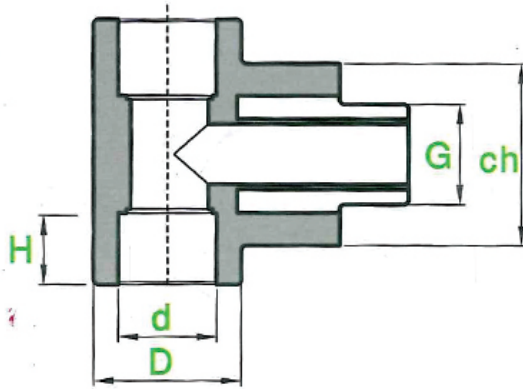

Threaded Coupling-Male / جلبة سن ذكر

Item NO.	Normal size	d m m	D m m	H m m	G inch	ch m m
1	20 x 1/2"	19.3	27.5	14.5	1/2	37
2	25 x 1/2"	24.3	34.5	16	1/2	37
3	20 x 3/4"	19.3	27.5	14.5	3/4	44
4	25 x 3/4"	24.3	34.5	16	3/4	44
5	25 x 1"	24.3	34.5	16	1	51
6	32 x 1"	31.3	44.3	18	1	51
7	40 x 1 1/4"	39.2	55.4	20.5	1 1/4	65

Elbow with brass insert / كوع سن انشى بقاعدة تثبيت

Item NO.	Normal size	d m m	D m m	H m m	G inch	ch m m
1	25 x 1/2"	24.3	34.5	16	1/2	37

Threaded Elbow Female / كوع سن انشى

Item NO.	Normal size	d m m	D m m	H m m	G inch	ch m m
1	20 x 1/2"	19.3	27.5	14.5	1/2	37
2	25 x 1/2"	24.3	34.5	16	1/2	37
3	25 x 3/4"	24.3	34.5	16	3/4	44
4	32 x 3/4"	31.3	44.3	18	3/4	51
5	32 x 1"	31.3	44.3	18	1	51

Threaded Elbow - Male / كوع سن ذكر

Item NO.	Normal size	d m m	D m m	H m m	G inch	ch m m
1	20 x 1/2"	19.3	27.5	14.5	1/2	37
2	25 x 3/4"	24.3	34.5	16	3/4	44
3	32 x 1"	31.3	44.3	18	1	51

Valve / محبس دفن

Item NO.	Normal size	d m m	D m m	H m m	G inch
1	20 x 3/4"	19.3	27.5	14.5	3/4
2	25 x 3/4"	24.3	34.5	16	3/4
3	32 x 3/4"	31.3	44.3	18	3/4

Threaded Tee - Male/ تی سن ذکر

Item NO.	Normal size	d m m	D m m	H m m	G inch	ch m m
1	20 x 1/2"	19.3	27.5	14.5	1/2	37
2	25 x 3/4"	24.3	34.5	16	3/4	44
3	32 x 1"	31.3	44.3	18	1	51

Threaded Tee - Female/ تی سن انثی