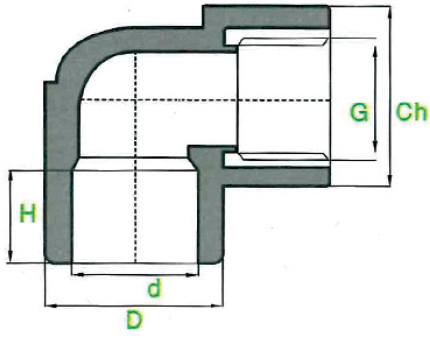

Threaded Coupling-Female / جلبة سن انثى

Item NO.	Normal size	d m m	D m m	H m m	G inch	ch m m
1	20 x 1/2"	19.3	27.5	14.5	1/2	37
2	25 x 1/2"	24.3	34.5	16	1/2	37
3	20 x 3/4"	19.3	27.5	14.5	3/4	44
4	25 x 3/4"	24.3	34.5	16	3/4	44
5	25 x 1"	24.3	34.5	16	1	51
6	32 x 3/4"	31.3	44.3	18	3/4	44
7	32 x 1"	31.3	44.3	18	1	51
8	40 x 1 1/4"	39.2	55.4	20.5	1 1/4	65

Threaded Coupling- Male / جلبة سن ذكر بصامولة ربط

Item NO.	Normal size	d m m	D m m	H m m	G inch	ch m m
1	50 x 1 1/2"	49.2	69.4	23.5	1 1/2	74
2	63 x 1 1/2"	62.1	87.5	27.5	1.5	74
3	63 x 2"	62.1	87.5	27.5	2	88
4	75 x 2 1/2"	73.7	98.7	30	2 1/2	104

Threaded Coupling-Male / جلبة سن ذكر

Item NO.	Normal size	d m m	D m m	H m m	G inch	ch m m
1	20 x 1/2"	19.3	27.5	14.5	1/2	37
2	25 x 1/2"	24.3	34.5	16	1/2	37
3	20 x 3/4"	19.3	27.5	14.5	3/4	44
4	25 x 3/4"	24.3	34.5	16	3/4	44
5	25 x 1"	24.3	34.5	16	1	51
6	32 x 1"	31.3	44.3	18	1	51
7	40 x 1 1/4"	39.2	55.4	20.5	1 1/4	65

Elbow with brass insert / كوع سن انشى بقاعدة تثبيت

Item NO.	Normal size	d m m	D m m	H m m	G inch	ch m m
1	25 x 1/2"	24.3	34.5	16	1/2	37

Threaded Elbow Female / كوع سن انشى

Item NO.	Normal size	d m m	D m m	H m m	G inch	ch m m
1	20 x 1/2"	19.3	27.5	14.5	1/2	37
2	25 x 1/2"	24.3	34.5	16	1/2	37
3	25 x 3/4"	24.3	34.5	16	3/4	44
4	32 x 3/4"	31.3	44.3	18	3/4	51
5	32 x 1"	31.3	44.3	18	1	51