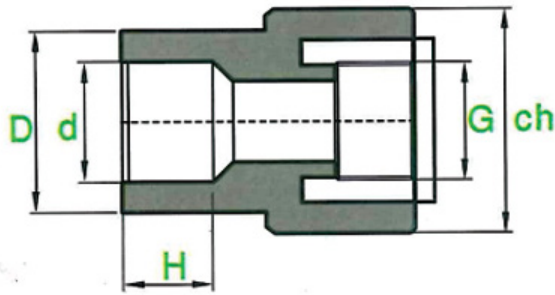

Elbow 90° / كوع لحام ٩٠°

Item NO.	Normal size	d m m	D m m	H m m
1	20	19.3	27.5	14.5
2	25	24.3	34.5	16
3	32	31.3	44.3	18
4	40	39.2	55.4	20.5
5	50	49.2	69.4	23.5
6	63	62.1	87.5	27.5
7	75	73.7	98.7	30
8	90	88.5	118.5	33
9	110	108.3	144.9	37

تي لحام / Tee

Item NO.	Normal size	d m m	D m m	H m m
1	20	19.3	27.5	14.5
2	25	24.3	34.5	16
3	32	31.3	44.3	18
4	40	39.2	55.4	20.5
5	50	49.2	69.4	23.5
6	63	62.1	87.5	27.5
7	75	73.7	98.7	30
8	90	88.5	118.5	33
9	110	108.3	144.9	37

كوع لحام 45° / ٤٥° ELbow

Item NO.	Normal size	d m m	D m m	H m m
1	20	19.3	27.5	14.5
2	25	24.3	34.5	16
3	32	31.3	44.3	18
4	40	39.2	55.4	20.5
5	50	49.2	69.4	23.5
6	63	62.1	87.5	27.5
7	75	73.7	98.7	30
8	90	88.5	118.5	33
9	110	108.3	144.9	37

Threaded Coupling- Female / جلبة سن انثى بصامولة ربط

Item NO.	Normal size	d m m	D m m	H m m	G inch	ch m m
1	50 x 1 1/2"	49.2	69.4	23.5	1 1/2	74
2	63 x 1 1/2"	62.1	87.5	27.5	1.2	74
3	63 x 2"	62.1	87.5	27.5	2	88