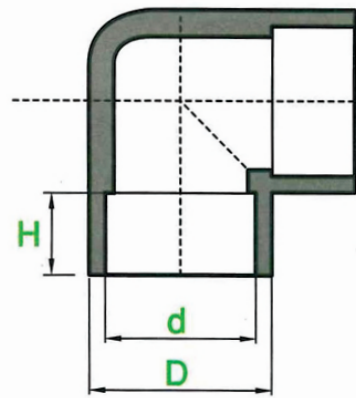

PPR UV Resistant Pipes مواسير بولي بروبيلين مغلقة ضد أشعة الشمس

Diameter	PN 10 Thickness (mm)	PN 16 Thickness (mm)	PN 20 Thickness (mm)	PN 25 Thickness (mm)
20 mm	1.9	2.8	3.4	4.1
25 mm	2.3	3.5	4.2	5.1
32 mm	2.9	4.4	5.4	6.5
40 mm	3.7	5.5	6.7	8.1
50 mm	4.6	6.9	8.3	10.1
63 mm	5.8	8.6	10.5	12.7
75 mm	6.8	10.3	12.5	15.1

PPR pipe reinforced with fiber coated with black PPR containing UV stablizer

مواسير بولي بروبيلين مدعمة بالفايبر ومغلقة ضد أشعة الشمس

Diameter	PN 10 Thickness (mm)	PN 16 Thickness (mm)	PN 20 Thickness (mm)	PN 25 Thickness (mm)
20 mm	1.9	2.8	3.4	4.1
25 mm	2.3	3.5	4.2	5.1
32 mm	2.9	4.4	5.4	6.5
40 mm	3.7	5.5	6.7	8.1
50 mm	4.6	6.9	8.3	10.1
63 mm	5.8	8.6	10.5	12.7
75 mm	6.8	10.3	12.5	15.1

Socket / جلبة لحام

Item NO.	Normal size	d m m	D m m	H m m
1	20	19.3	27.5	14.5
2	25	24.3	34.5	16
3	32	31.3	44.3	18
4	40	39.2	55.4	20.5
5	50	49.2	69.4	23.5
6	63	62.1	87.5	27.5
7	75	73.7	98.7	30
8	90	88.5	118.5	33
9	110	108.3	144.9	37

Elbow 90° / كوع لحام ٩٠°

Item NO.	Normal size	d m m	D m m	H m m
1	20	19.3	27.5	14.5
2	25	24.3	34.5	16
3	32	31.3	44.3	18
4	40	39.2	55.4	20.5
5	50	49.2	69.4	23.5
6	63	62.1	87.5	27.5
7	75	73.7	98.7	30
8	90	88.5	118.5	33
9	110	108.3	144.9	37