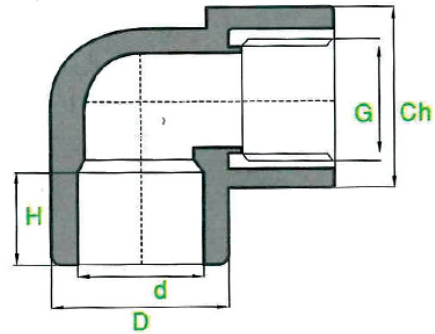

Threaded Coupling-Female / جلبة سن انثى

Item NO.	Normal size	d m m	D m m	H m m	G inch	ch m m
1	20 x 1/2"	19.3	27.5	14.5	1/2	37
2	25 x 1/2"	24.3	34.5	16	1/2	37
3	20 x 3/4"	19.3	27.5	14.5	3/4	44
4	25 x 3/4"	24.3	34.5	16	3/4	44
5	25 x 1"	24.3	34.5	16	1	51
6	32 x 3/4"	31.3	44.3	18	3/4	44
7	32 x 1"	31.3	44.3	18	1	51
8	40 x 1 1/4"	39.2	55.4	20.5	1 1/4	65

Threaded Coupling- Male / جلبة سن ذكر بصامولة ربط

Item NO.	Normal size	d m m	D m m	H m m	G inch	ch m m
1	50 x 1 1/2"	49.2	69.4	23.5	1 1/2	74
2	63 x 1 1/2"	62.1	87.5	27.5	1.5	74
3	63 x 2"	62.1	87.5	27.5	2	88
4	75 x 2 1/2"	73.7	98.7	30	2 1/2	104

Threaded Coupling-Male / جلبة سن ذكر

Item NO.	Normal size	d m m	D m m	H m m	G inch	ch m m
1	20 x 1/2"	19.3	27.5	14.5	1/2	37
2	25 x 1/2"	24.3	34.5	16	1/2	37
3	20 x 3/4"	19.3	27.5	14.5	3/4	44
4	25 x 3/4"	24.3	34.5	16	3/4	44
5	25 x 1"	24.3	34.5	16	1	51
6	32 x 1"	31.3	44.3	18	1	51
7	40 x 1 1/4"	39.2	55.4	20.5	1 1/4	65

Elbow with brass insert / كوع سن انشى بقاعدة تثبيت

Item NO.	Normal size	d m m	D m m	H m m	G inch	ch m m
1	25 x 1/2"	24.3	34.5	16	1/2	37

Threaded Elbow Female / كوع سن انشى

Item NO.	Normal size	d m m	D m m	H m m	G inch	ch m m
1	20 x 1/2"	19.3	27.5	14.5	1/2	37
2	25 x 1/2"	24.3	34.5	16	1/2	37
3	25 x 3/4"	24.3	34.5	16	3/4	44
4	32 x 3/4"	31.3	44.3	18	3/4	51
5	32 x 1"	31.3	44.3	18	1	51