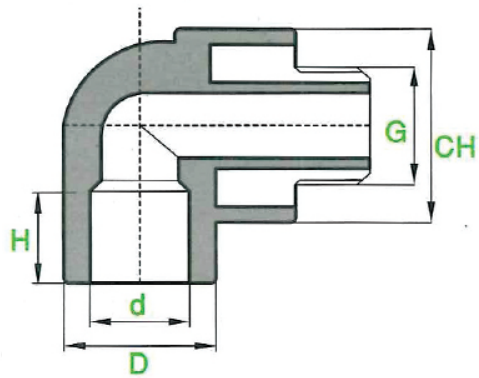

Threaded Coupling- Male / جلبة سن ذكر بصامولة ربط

Item NO.	Normal size	d m m	D m m	H m m	G inch	ch m m
1	50 x 1 1/2"	49.2	69.4	23.5	1 1/2	74
2	63 x 1 1/2"	62.1	87.5	27.5	1.5	74
3	63 x 2"	62.1	87.5	27.5	2	88
4	75 x 2 1/2"	73.7	98.7	30	2 1/2	104

Threaded Coupling-Male / جلبة سن ذكر

Item NO.	Normal size	d m m	D m m	H m m	G inch	ch m m
1	20 x 1/2"	19.3	27.5	14.5	1/2	37
2	25 x 1/2"	24.3	34.5	16	1/2	37
3	20 x 3/4"	19.3	27.5	14.5	3/4	44
4	25 x 3/4"	24.3	34.5	16	3/4	44
5	25 x 1"	24.3	34.5	16	1	51
6	32 x 1"	31.3	44.3	18	1	51
7	40 x 1 1/4"	39.2	55.4	20.5	1 1/4	65

Elbow with brass insert / كوع سن انشى بقاعدة تثبيت

Item NO.	Normal size	d m m	D m m	H m m	G inch	ch m m
1	25 x 1/2"	24.3	34.5	16	1/2	37

Threaded Elbow Female / كوع سن انشى

Item NO.	Normal size	d m m	D m m	H m m	G inch	ch m m
1	20 x 1/2"	19.3	27.5	14.5	1/2	37
2	25 x 1/2"	24.3	34.5	16	1/2	37
3	25 x 3/4"	24.3	34.5	16	3/4	44
4	32 x 3/4"	31.3	44.3	18	3/4	51
5	32 x 1"	31.3	44.3	18	1	51

Threaded Elbow - Male / كوع سن ذكر

Item NO.	Normal size	d m m	D m m	H m m	G inch	ch m m
1	20 x 1/2"	19.3	27.5	14.5	1/2	37
2	25 x 3/4"	24.3	34.5	16	3/4	44
3	32 x 1"	31.3	44.3	18	1	51

Valve / محبس دفن

Item NO.	Normal size	d m m	D m m	H m m	G inch
1	20 x 3/4"	19.3	27.5	14.5	3/4
2	25 x 3/4"	24.3	34.5	16	3/4
3	32 x 3/4"	31.3	44.3	18	3/4