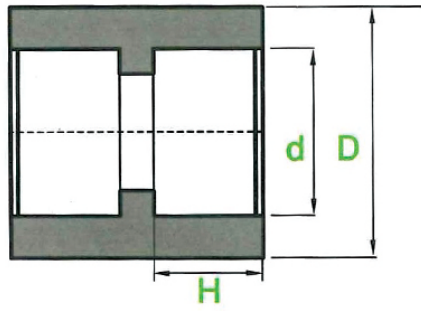

PPR Fiber Reinforced Pipes مواسير بولي بروبيلين مدعمة بالفايبر

Diameter	PN 10 Thickness (mm)	PN 16 Thickness (mm)	PN 20 Thickness (mm)	PN 25 Thickness (mm)
20 mm	1.9	2.8	3.4	4.1
25 mm	2.3	3.5	4.2	5.1
32 mm	2.9	4.4	5.4	6.5
40 mm	3.7	5.5	6.7	8.1
50 mm	4.6	6.9	8.3	10.1
63 mm	5.8	8.6	10.5	12.7
75 mm	6.8	10.3	12.5	15.1

PPR UV Resistant Pipes مواسير بولي بروبيلين مغلقة ضد أشعة الشمس

Diameter	PN 10 Thickness (mm)	PN 16 Thickness (mm)	PN 20 Thickness (mm)	PN 25 Thickness (mm)
20 mm	1.9	2.8	3.4	4.1
25 mm	2.3	3.5	4.2	5.1
32 mm	2.9	4.4	5.4	6.5
40 mm	3.7	5.5	6.7	8.1
50 mm	4.6	6.9	8.3	10.1
63 mm	5.8	8.6	10.5	12.7
75 mm	6.8	10.3	12.5	15.1

Socket / جلبة لحام

Item NO.	Normal size	d m m	D m m	H m m
1	20	19.3	27.5	14.5
2	25	24.3	34.5	16
3	32	31.3	44.3	18
4	40	39.2	55.4	20.5
5	50	49.2	69.4	23.5
6	63	62.1	87.5	27.5
7	75	73.7	98.7	30
8	90	88.5	118.5	33
9	110	108.3	144.9	37