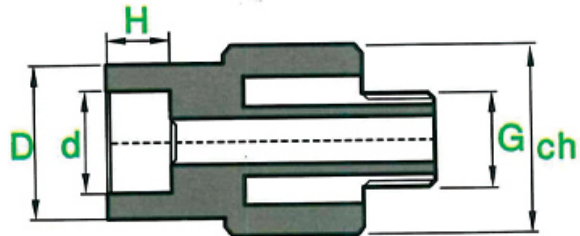

Threaded Coupling- Female / جلبة سن انثى بصامولة ربط

Item NO.	Normal size	d m m	D m m	H m m	G inch	ch m m
1	50 x 1 1/2"	49.2	69.4	23.5	1 1/2	74
2	63 x 1 1/2"	62.1	87.5	27.5	1.2	74
3	63 x 2"	62.1	87.5	27.5	2	88

Threaded Coupling-Female / جلبة سن انثى

Item NO.	Normal size	d m m	D m m	H m m	G inch	ch m m
1	20 x 1/2"	19.3	27.5	14.5	1/2	37
2	25 x 1/2"	24.3	34.5	16	1/2	37
3	20 x 3/4"	19.3	27.5	14.5	3/4	44
4	25 x 3/4"	24.3	34.5	16	3/4	44
5	25 x 1"	24.3	34.5	16	1	51
6	32 x 3/4"	31.3	44.3	18	3/4	44
7	32 x 1"	31.3	44.3	18	1	51
8	40 x 1 1/4"	39.2	55.4	20.5	1 1/4	65

Threaded Coupling- Male / جلبة سن ذكر بصامولة ربط

Item NO.	Normal size	d m m	D m m	H m m	G inch	ch m m
1	50 x 1 1/2"	49.2	69.4	23.5	1 1/2	74
2	63 x 1 1/2"	62.1	87.5	27.5	1.5	74
3	63 x 2"	62.1	87.5	27.5	2	88
4	75 x 2 1/2"	73.7	98.7	30	2 1/2	104

Threaded Coupling-Male / جلبة سن ذكر

Item NO.	Normal size	d m m	D m m	H m m	G inch	ch m m
1	20 x 1/2"	19.3	27.5	14.5	1/2	37
2	25 x 1/2"	24.3	34.5	16	1/2	37
3	20 x 3/4"	19.3	27.5	14.5	3/4	44
4	25 x 3/4"	24.3	34.5	16	3/4	44
5	25 x 1"	24.3	34.5	16	1	51
6	32 x 1"	31.3	44.3	18	1	51
7	40 x 1 1/4"	39.2	55.4	20.5	1 1/4	65