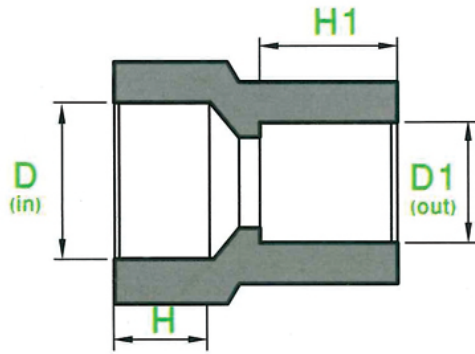

Reducer / مسلوب لحام