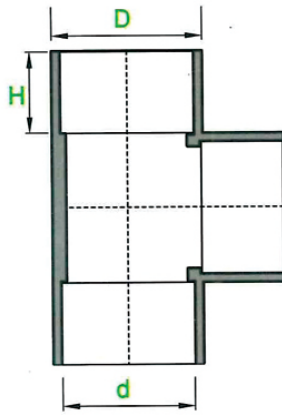

Socket / جلبة لحام

Item NO.	Normal size	d m m	D m m	H m m
1	20	19.3	27.5	14.5
2	25	24.3	34.5	16
3	32	31.3	44.3	18
4	40	39.2	55.4	20.5
5	50	49.2	69.4	23.5
6	63	62.1	87.5	27.5
7	75	73.7	98.7	30
8	90	88.5	118.5	33
9	110	108.3	144.9	37

Elbow 90° / كوع لحام ٩٠°

Item NO.	Normal size	d m m	D m m	H m m
1	20	19.3	27.5	14.5
2	25	24.3	34.5	16
3	32	31.3	44.3	18
4	40	39.2	55.4	20.5
5	50	49.2	69.4	23.5
6	63	62.1	87.5	27.5
7	75	73.7	98.7	30
8	90	88.5	118.5	33
9	110	108.3	144.9	37

تي لحام / Tee

Item NO.	Normal size	d m m	D m m	H m m
1	20	19.3	27.5	14.5
2	25	24.3	34.5	16
3	32	31.3	44.3	18
4	40	39.2	55.4	20.5
5	50	49.2	69.4	23.5
6	63	62.1	87.5	27.5
7	75	73.7	98.7	30
8	90	88.5	118.5	33
9	110	108.3	144.9	37

Item NO.	Normal size	d m m	D m m	H m m	G inch	ch m m
1	20 x 1/2"	19.3	27.5	14.5	1/2	37
2	25 x 1/2"	24.3	34.5	16	1/2	37
3	25 x 3/4"	24.3	34.5	16	3/4	44
4	32 x 3/4"	31.3	44.3	18	3/4	51
5	32x 1"	31.3	44.3	18	1	51