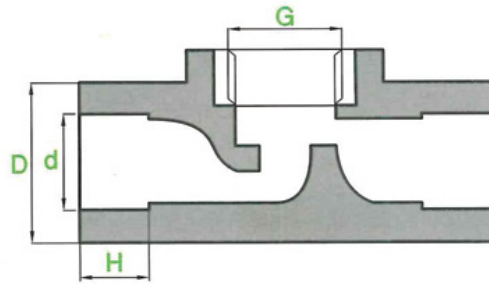

Threaded Coupling- Male / جلبة سن ذكر بصامولة ربط

Item NO.	Normal size	d m m	D m m	H m m	G inch	ch m m
1	50 x 1 1/2"	49.2	69.4	23.5	1 1/2	74
2	63 x 1 1/2"	62.1	87.5	27.5	1.5	74
3	63 x 2"	62.1	87.5	27.5	2	88
4	75 x 2 1/2"	73.7	98.7	30	2 1/2	104

Threaded Coupling-Male / جلبة سن ذكر

Item NO.	Normal size	d m m	D m m	H m m	G inch	ch m m
1	20 x 1/2"	19.3	27.5	14.5	1/2	37
2	25 x 1/2"	24.3	34.5	16	1/2	37
3	20 x 3/4"	19.3	27.5	14.5	3/4	44
4	25 x 3/4"	24.3	34.5	16	3/4	44
5	25 x 1"	24.3	34.5	16	1	51
6	32 x 1"	31.3	44.3	18	1	51
7	40 x 1 1/4"	39.2	55.4	20.5	1 1/4	65

Elbow with brass insert / كوع سن انشى بقاعدة تثبيت

Item NO.	Normal size	d m m	D m m	H m m	G inch	ch m m
1	25 x 1/2"	24.3	34.5	16	1/2	37

Threaded Elbow Female / كوع سن انشى

Item NO.	Normal size	d m m	D m m	H m m	G inch	ch m m
1	20 x 1/2"	19.3	27.5	14.5	1/2	37
2	25 x 1/2"	24.3	34.5	16	1/2	37
3	25 x 3/4"	24.3	34.5	16	3/4	44
4	32 x 3/4"	31.3	44.3	18	3/4	51
5	32 x 1"	31.3	44.3	18	1	51

Threaded Elbow - Male / كوع سن ذكر

Item NO.	Normal size	d m m	D m m	H m m	G inch	ch m m
1	20 x 1/2"	19.3	27.5	14.5	1/2	37
2	25 x 3/4"	24.3	34.5	16	3/4	44
3	32 x 1"	31.3	44.3	18	1	51

Valve / محبس دفن

Item NO.	Normal size	d m m	D m m	H m m	G inch
1	20 x 3/4"	19.3	27.5	14.5	3/4
2	25 x 3/4"	24.3	34.5	16	3/4
3	32 x 3/4"	31.3	44.3	18	3/4